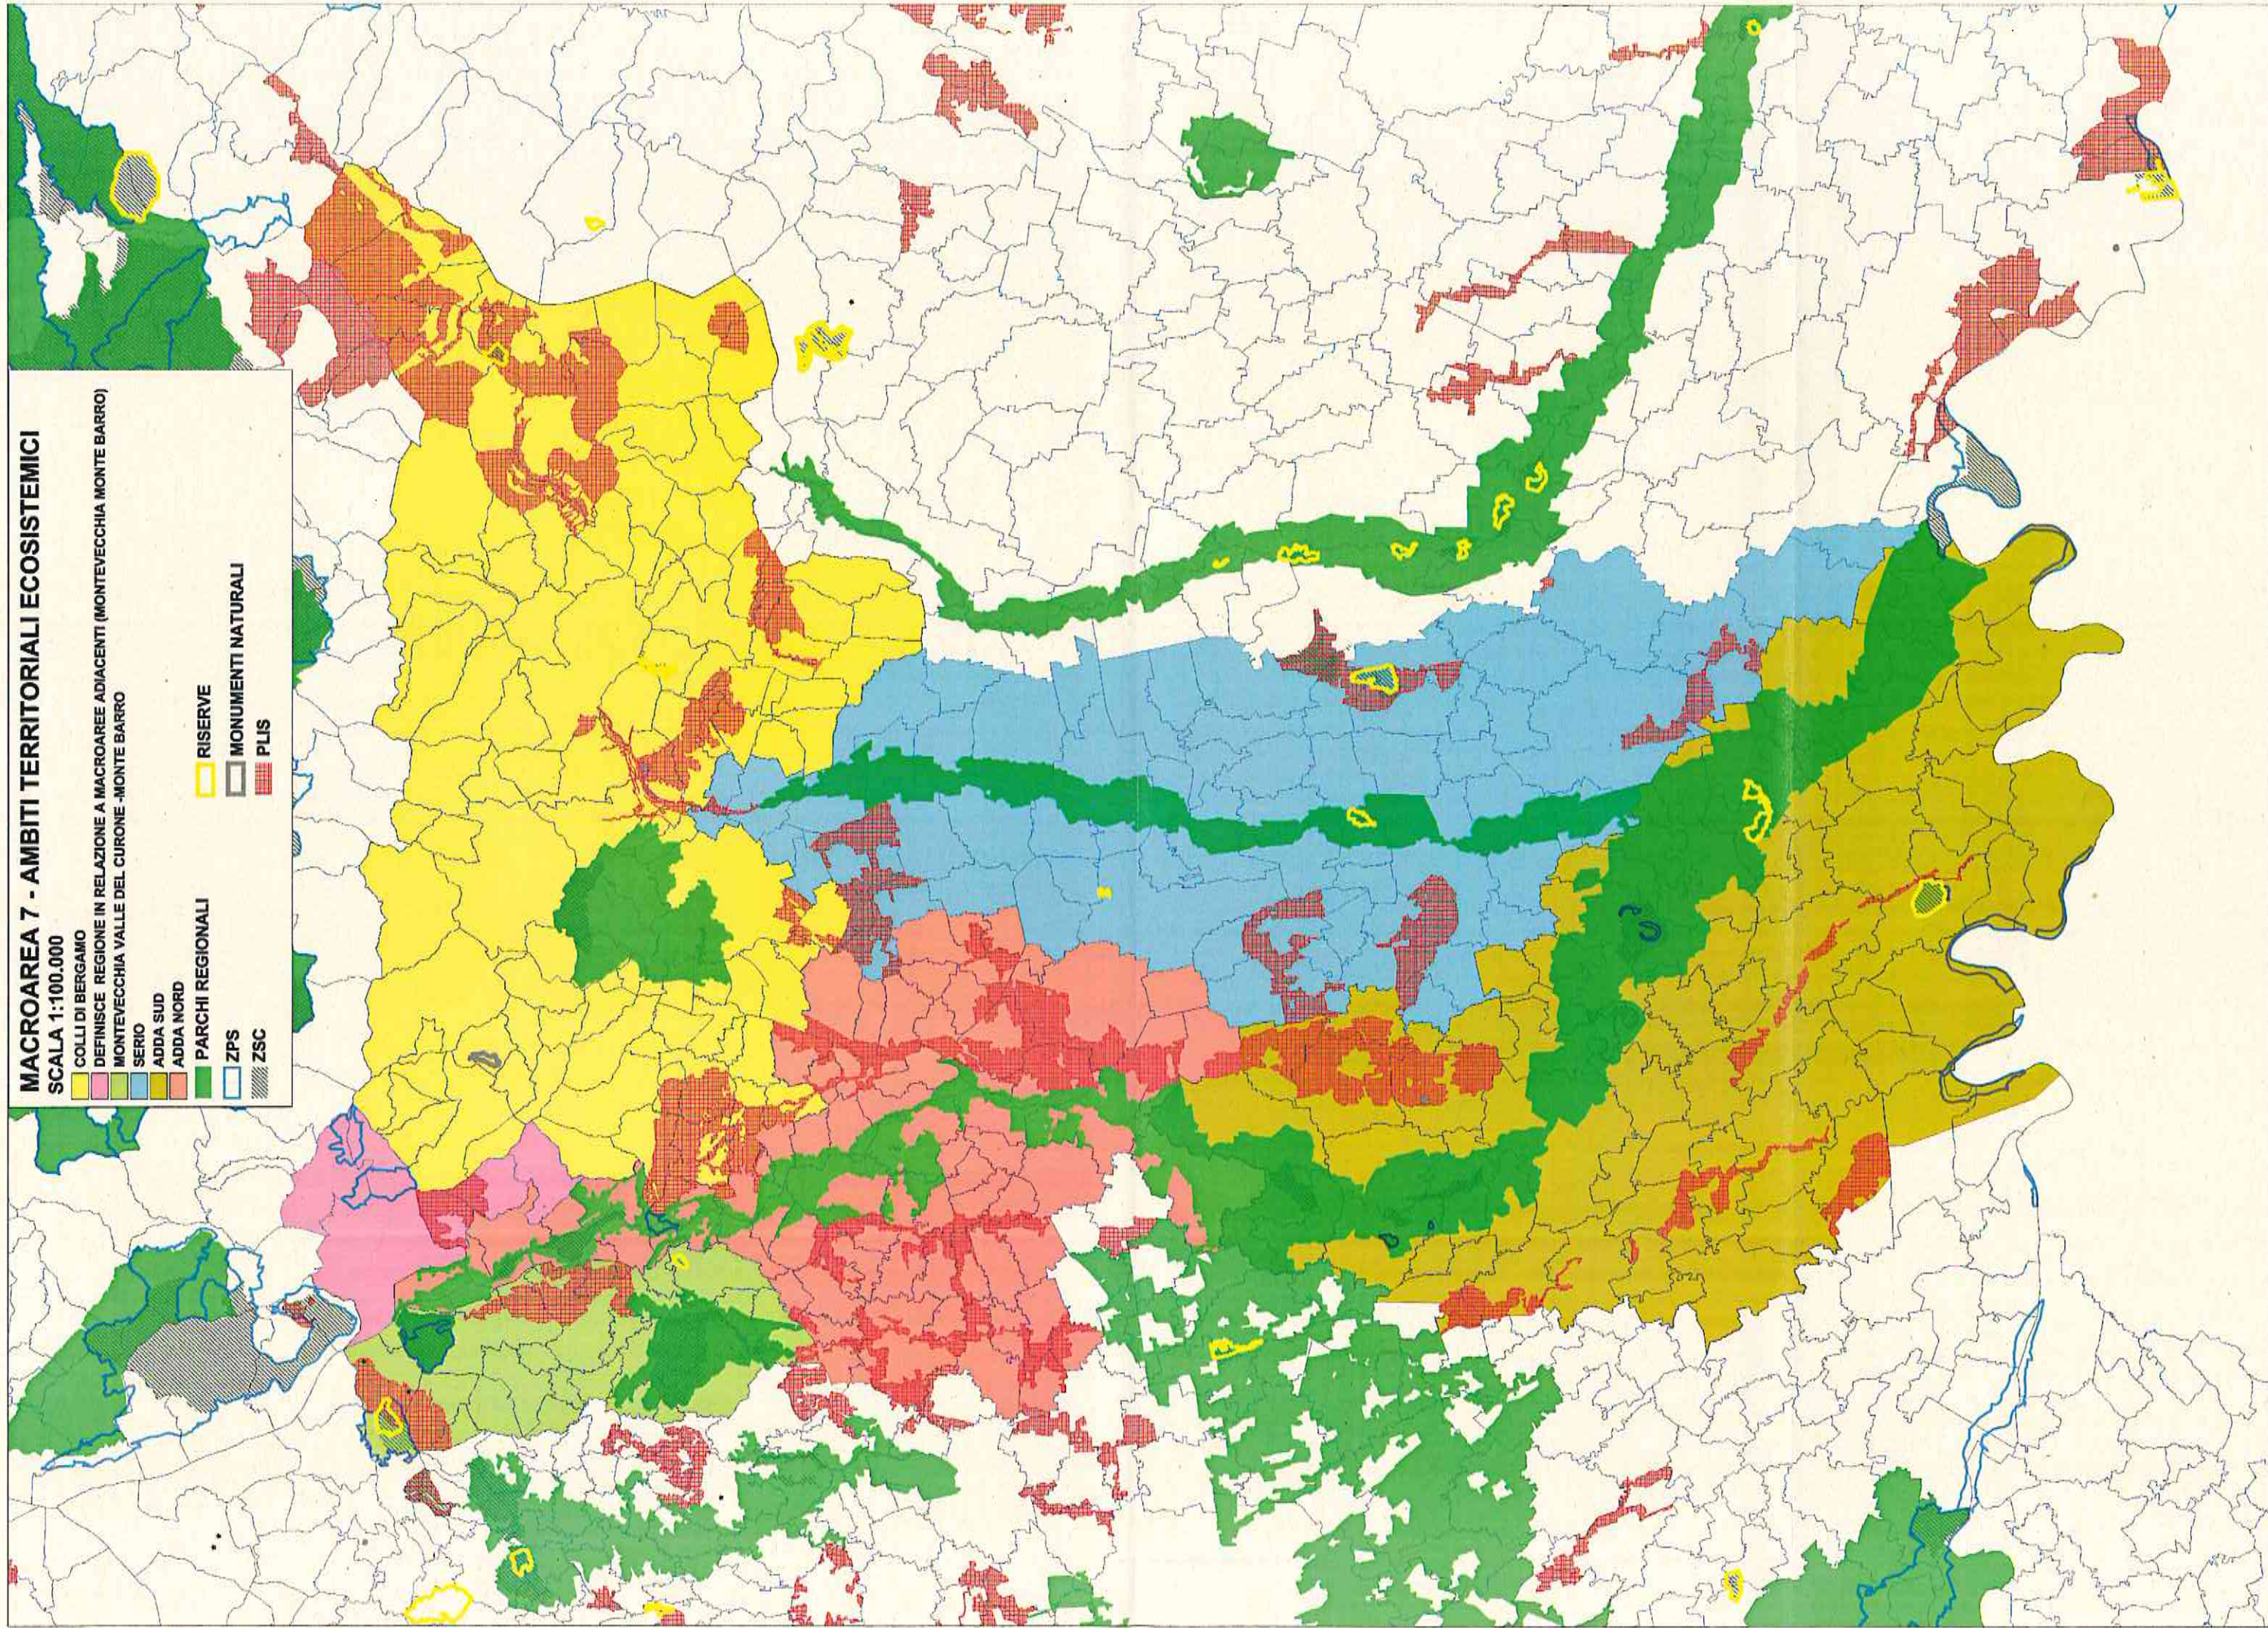

MACROAREA 7 - AMBITI TERRITORIALI ECOSISTEMICI

SCALA 1:100.000

- COLLI DI BERGAMO
- DEFINISCE REGIONE IN RELAZIONE A MACROAREE ADIACENTI (MONTEVECCHIA MONTE BARRO)
- MONTEVECCHIA VALLE DEL CURONE - MONTE BARRO
- SERIO
- ADDA SUD
- ADDA NORD
- PARCHI REGIONALI
- ZPS
- ZSC
- RISERVE
- MONUMENTI NATURALI
- PLIS

MACROAREA 7 - AMBITI TERRITORIALI ECOSISTEMICI

SCALA 1:100.000

- COLLI DI BERGAMO
- DEFINISCE REGIONE IN RELAZIONE A MACROAREE ADIACENTI (MONTEVECCHIA MONTE BARRO)
- MONTEVECCHIA VALLE DEL CURONE -MONTE BARRO
- SERIO
- ADDA SUD
- ADDA NORD